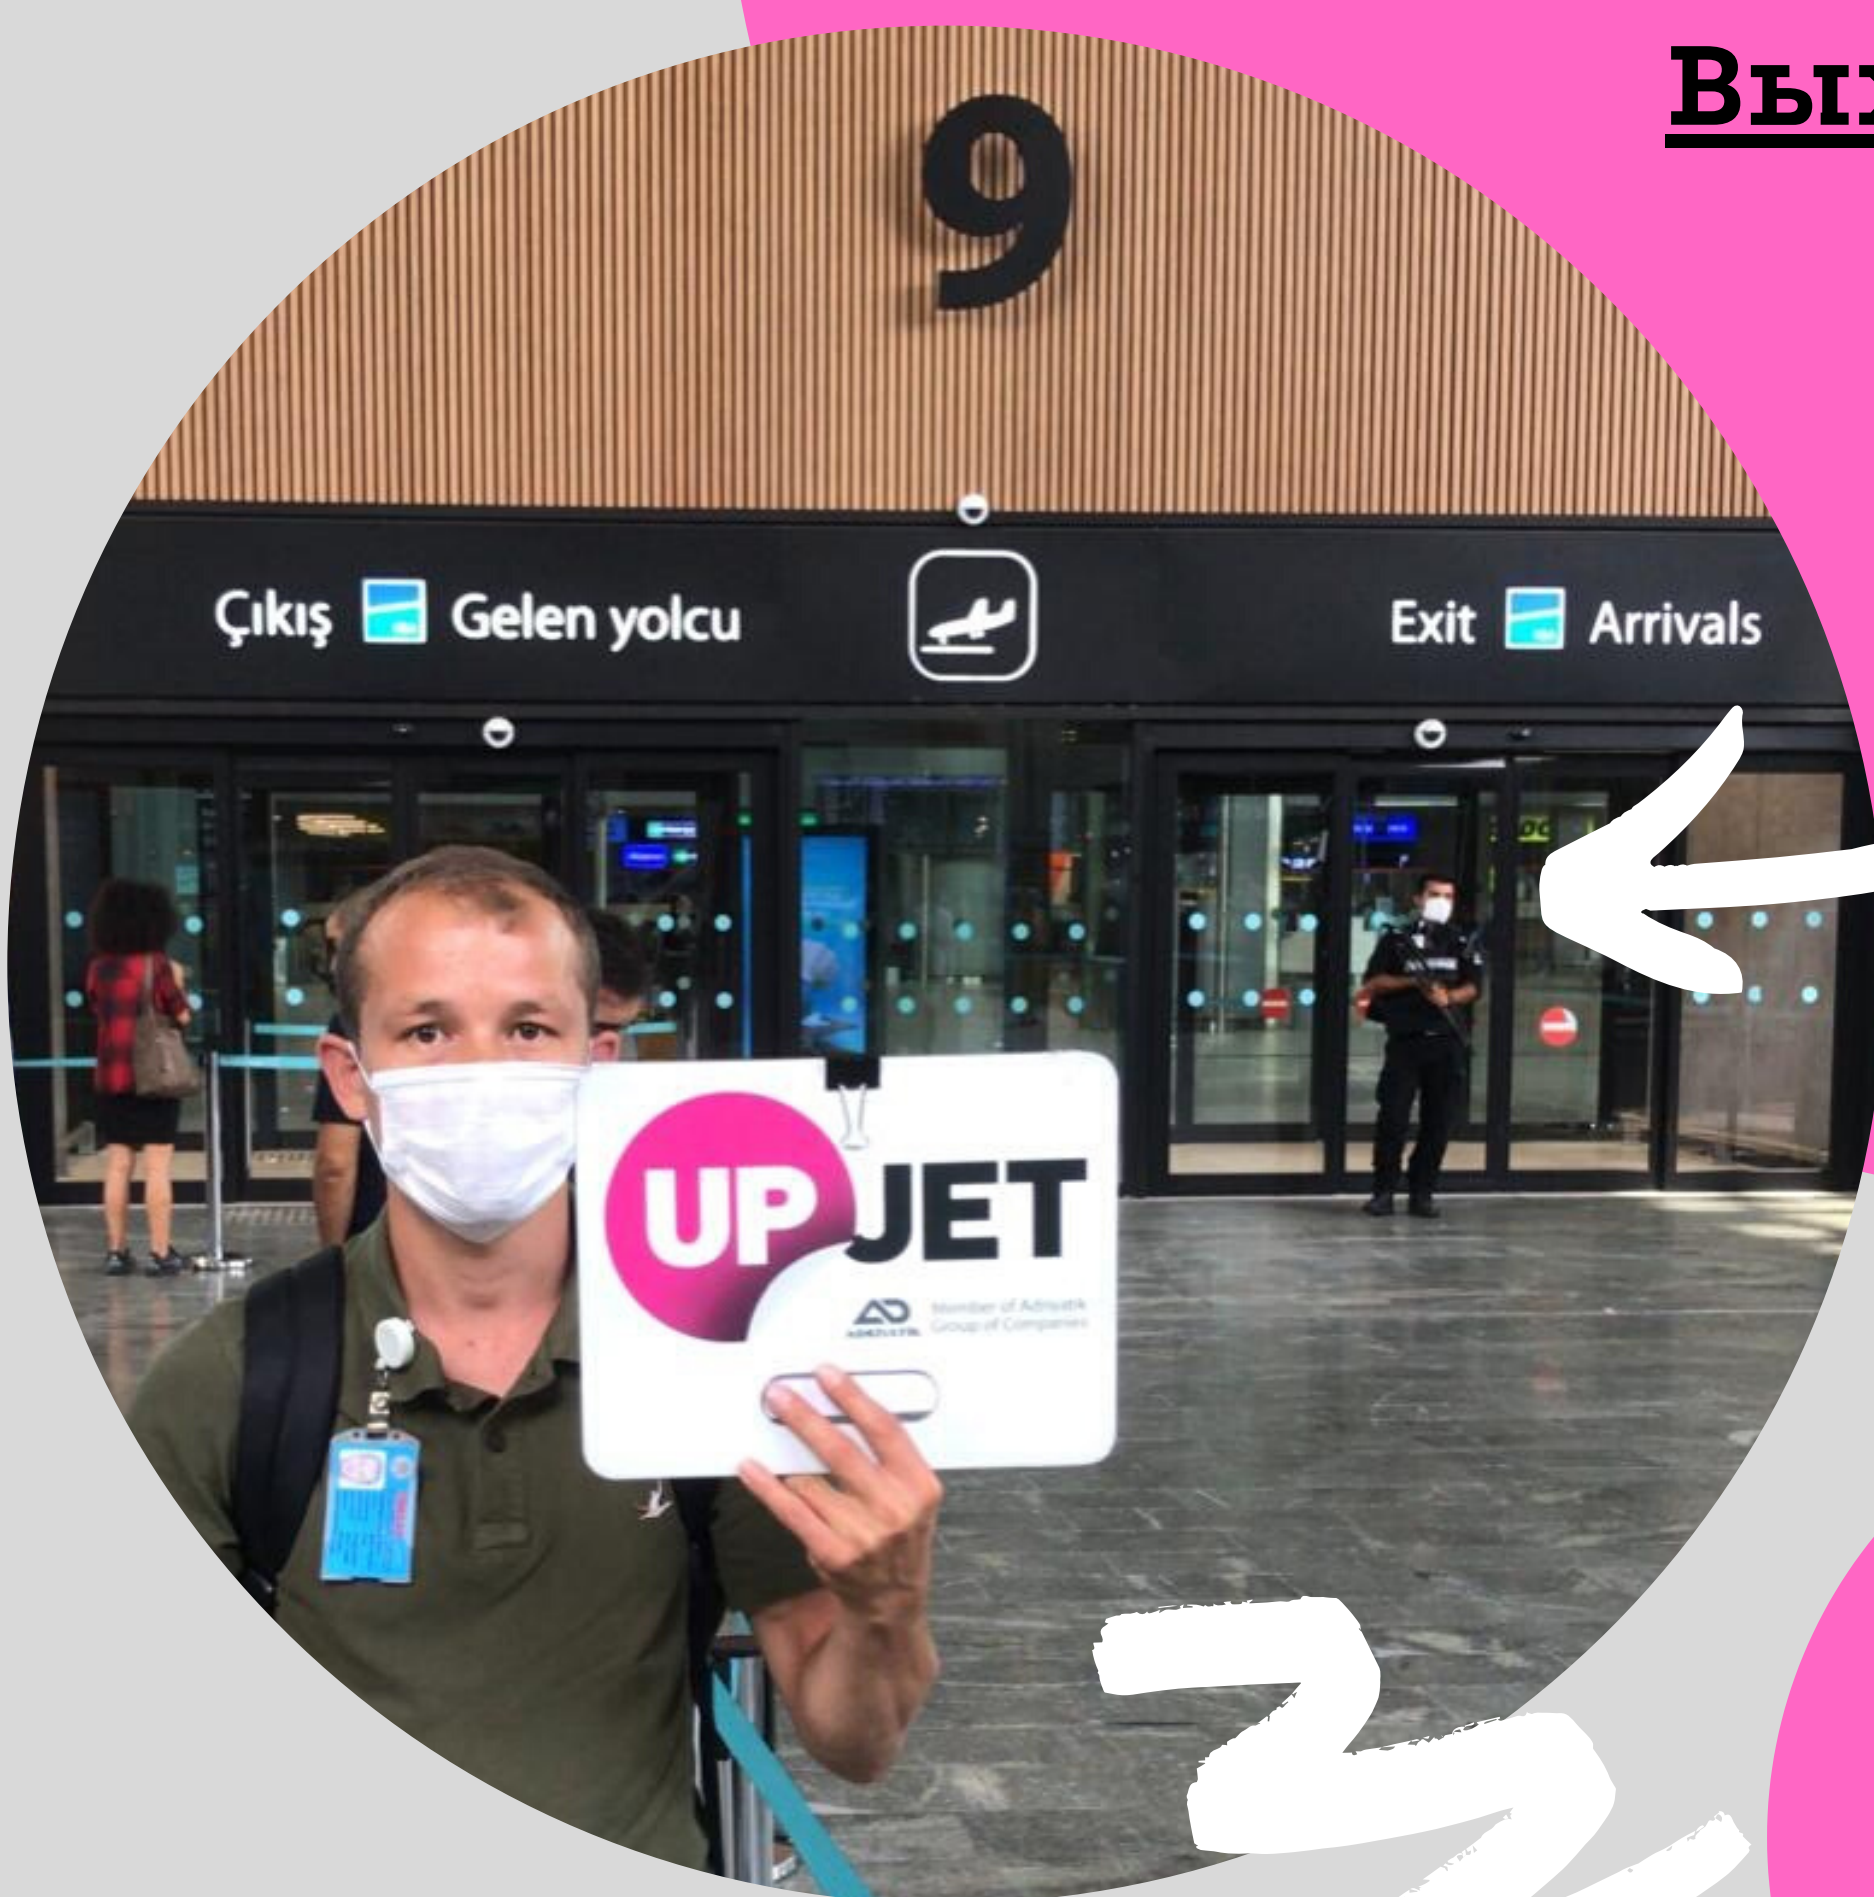

# ВНИМАНИЕ!

В связи с пандемией и новыми правилами Стамбульского Аэропорта мы временно встречаем гостей с табличкой UPJET на выходе из аэропорта.

Выход №9

Круглосуточная служба поддержки UPJET в Стамбуле: